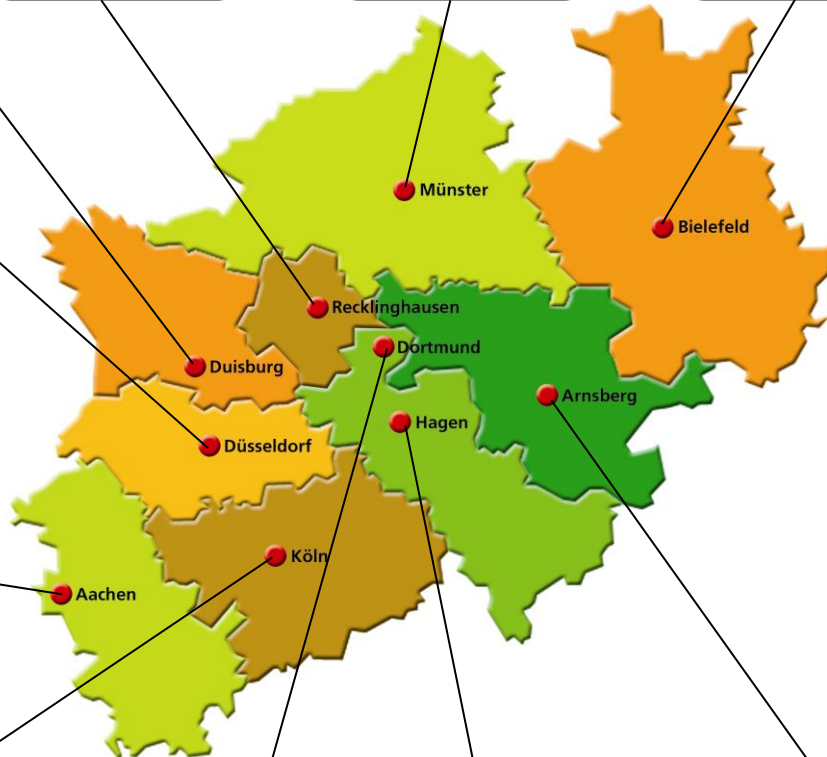

Verwaltungsbezirk:
Kreisfreie Stadt Aachen,
Kreise Aachen, Düren, Euskirchen, Heinsberg,
Rhein-Erft-Kreis (nur Kerpen, Bergheim, Bedburg,
Elsdorf), Rhein-Sieg-Kreis (nur Rheinbach)

Leitung:
Staatl. gep. LMChemikerin
S. Schminke

Betriebsstelle Eichamt Köln

Hugo-Eckener-Straße 14
50829 Köln
Tel.: (0221) 59778-0
Fax: (0221) 59778-205
poststelle.koeln@lbme.nrw.de

Leitung:
Dipl.-Ing. S. Wohlan

Betriebsstelle für Sonderaufgaben Eichamt Dortmund

Kronprinzenstraße 51
44135 Dortmund
Tel.: (0231) 952041-0
Fax: (0231) 952041-44
poststelle.dortmund@lbme.nrw.de

Sonderaufgaben

Leitung:
Dipl.-Phys. Ing. R. Tillekamp

Betriebsstelle Eichamt Hagen

Pappelstraße 3
58099 Hagen
Tel.: (02331) 9691-0
Fax: (02331) 9691-44
poststelle.hagen@lbme.nrw.de

Verwaltungsbezirk:
Kreisfreie Städte Dortmund, Hagen,
Ennepe-Ruhr-Kreis, Märkischer Kreis (ohne
Balve, Hemer, Menden, Neuenrade,
Plettenberg), Oberbergischer Kreis (ohne
Engelskirchen, Lindlar), Kreise Olpe, Siegen-
Wittgenstein, Unna (nur Schwerte),

Leitung:
M. Helm

Betriebsstelle Eichamt Arnsberg

Bahnhofstraße 173
59759 Arnsberg
Tel.: (02932) 4901-3
Fax: (02932) 4901-340
poststelle.arnsberg@lbme.nrw.de

Verwaltungsbezirk:
Kreisfreie Stadt Hamm,
Hochsauerlandkreis, Märkischer Kreis (nur Balve,
Hemer, Menden, Neuenrade, Plettenberg),
Kreise Soest, Unna (ohne Schwerte)

Leitung:
D. Schäfer

*amtlich geeicht:
richtig messen!*

Landesbetrieb Mess- und Eichwesen - Direktion -
Öffentlichkeitsarbeit
eMail: service@lbme.nrw.de

01.02.2019